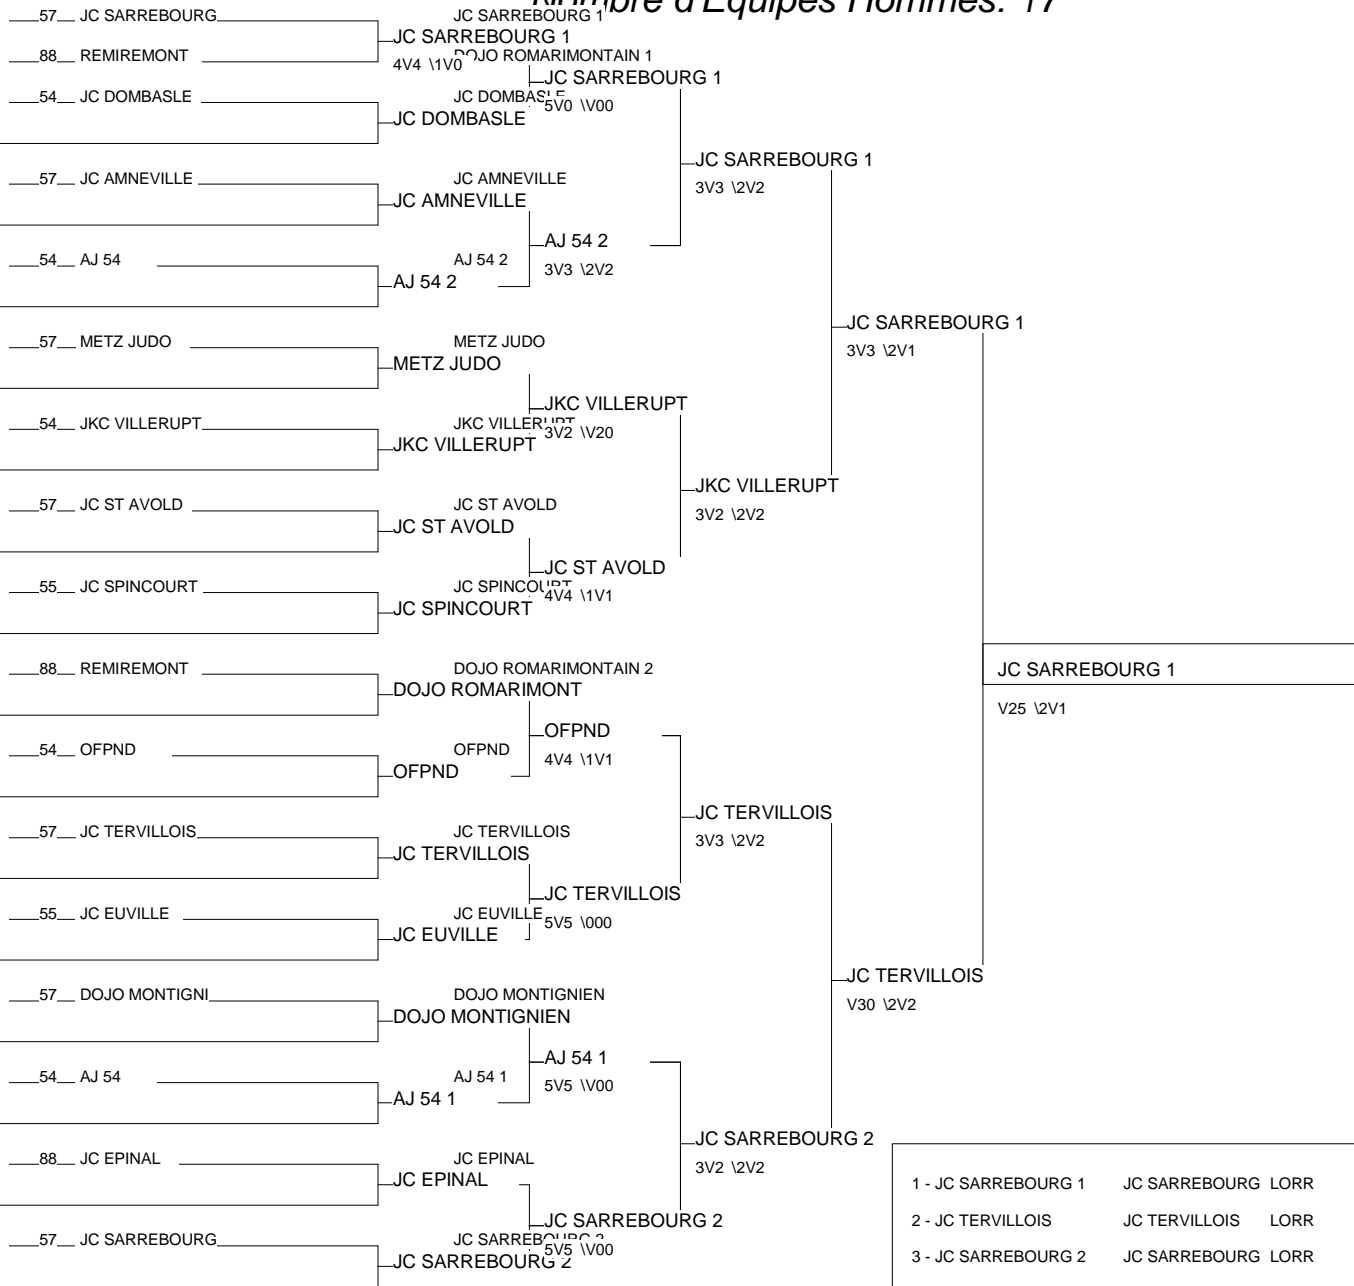

FEMININES

1	Q	AJ 54	54
2	R	JKC VILLERUPT	54
3		METZ JUDO	57
4		JC ARS/MOSELLE	57
5		JC VERNY	57
5		OFPND	54

LORRAINE EQUIPES 2D

EPINAL 07/03/2010

Poule n°1

Nombre d'Equipes Femmes: 6

57	LORR	ARS/MOSELLE	ARS/MOSELLE		2V20	5V47	7/67	1
57	LORR	JC VERNY	JC VERNY	3V30		0V00	3/30	3
54	LORR	AJ 54 1	AJ 54	0V00	5V50		5/50	2

Ordre des combats: 1x2 - 2x3 - 1x3

Poule n°2

54	LORR	JKC VILLERUPT	JKC VILLERUPT		3V30	3V30	6/60	2
57	LORR	METZ JUDO	METZ JUDO	2V20		4V40	6/60	1
54	LORR	OFPND	OFPND	2V17	1V10		3/27	3

Ordre des combats: 1x2 - 2x3 - 1x3

LORRAINE EQUIPES 2D

EPINAL 07/03/2010

Nombre d'Equipes Femmes: 4

1 - AJ 54 1	AJ 54	LORR	P1
2 - JKC VILLERUPT	JKC VILLERUFLORR		P2
3 - METZ JUDO	METZ JUDO	LORR	P2
3 - ARS/MOSELLE	ARS/MOSELLELORR		P1

LORRAINE EQUIPES 2D

EPINAL 07/03/2010

Nombre d'Equipes Hommes: 17

1 - JC SARREBOURG 1	JC SARREBOURG LORR	57
2 - JC TERVILLOIS	JC TERVILLOIS LORR	57
3 - JC SARREBOURG 2	JC SARREBOURG LORR	57
3 - AJ 54 1	AJ 54 LORR	54
5 - DOJO ROMARIMONTAIN REMIREMONT	LORR	88
5 - JKC VILLERUPT	JKC VILLERUPT LORR	54
7 - JC ST AVOLD	JC ST AVOLD LORR	57
7 - OFPND	OFPND LORR	54