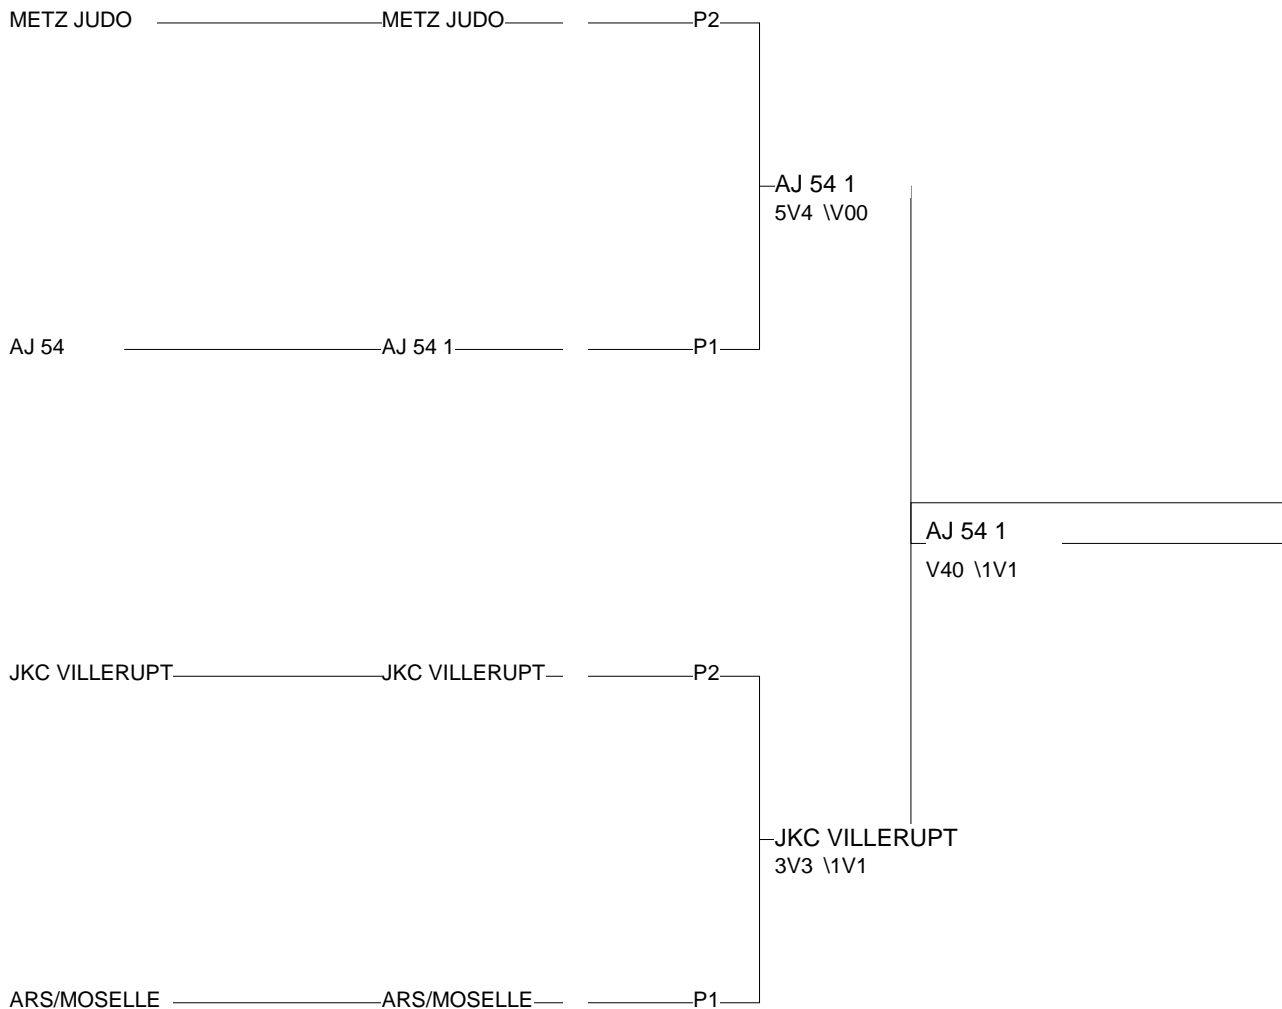

FEMININES

1	Q	AJ 54	54
2	R	JKC VILLERUPT	54
3		METZ JUDO	57
4		JC ARS/MOSELLE	57
5		JC VERNY	57
5		OFPND	54

LORRAINE EQUIPES 2D

EPINAL 07/03/2010

Poule n°1

Nombre d'Equipes Femmes: 6

57	LORR	ARS/MOSELLE	ARS/MOSELLE		2V20	5V47	7/67	1
57	LORR	JC VERNY	JC VERNY	3V30		0V00	3/30	3
54	LORR	AJ 54 1	AJ 54	0V00	5V50		5/50	2

Ordre des combats: 1x2 - 2x3 - 1x3

Poule n°2

54	LORR	JKC VILLERUPT	JKC VILLERUPT		3V30	3V30	6/60	2
57	LORR	METZ JUDO	METZ JUDO	2V20		4V40	6/60	1
54	LORR	OFPND	OFPND	2V17	1V10		3/27	3

Ordre des combats: 1x2 - 2x3 - 1x3

LORRAINE EQUIPES 2D

EPINAL 07/03/2010

Nombre d'Equipes Femmes: 4

1 - AJ 54 1	AJ 54	LORR	P1
2 - JKC VILLERUPT	JKC VILLERUFLORR		P2
3 - METZ JUDO	METZ JUDO	LORR	P2
3 - ARS/MOSELLE	ARS/MOSELLELORR		P1

LORRAINE EQUIPES 2D